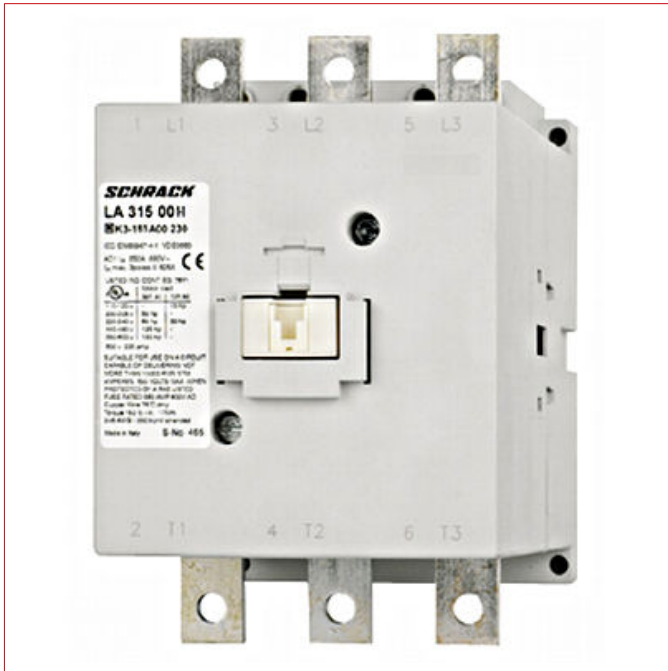

Date tehnice pentru produs: LA31500H--

# Contactor, 3poli, 75kW/ 150A AC3, 230A AC1, 230V AC/DC

## Fișe tehnice

Mărime	LA3
Categorie produs	Power contactor
Tensiune bobină	230V
Tensiune bobină DC	230V
Curent nominal (A)	150
Echipament	Contactator
Curent nominal AC-3/400V (A)	150
Curent nominal AC-1/690V (A)	230
Putere comutată în AC-3/400V (kW)	75
Contacte de forță	3 ND
Accesorii opționale	LA190100--;LA190101--;LA190135--;LA190137--;LA190138--;LA190139--;
Descriere de bază	Contactator
Tip	K3-151A00